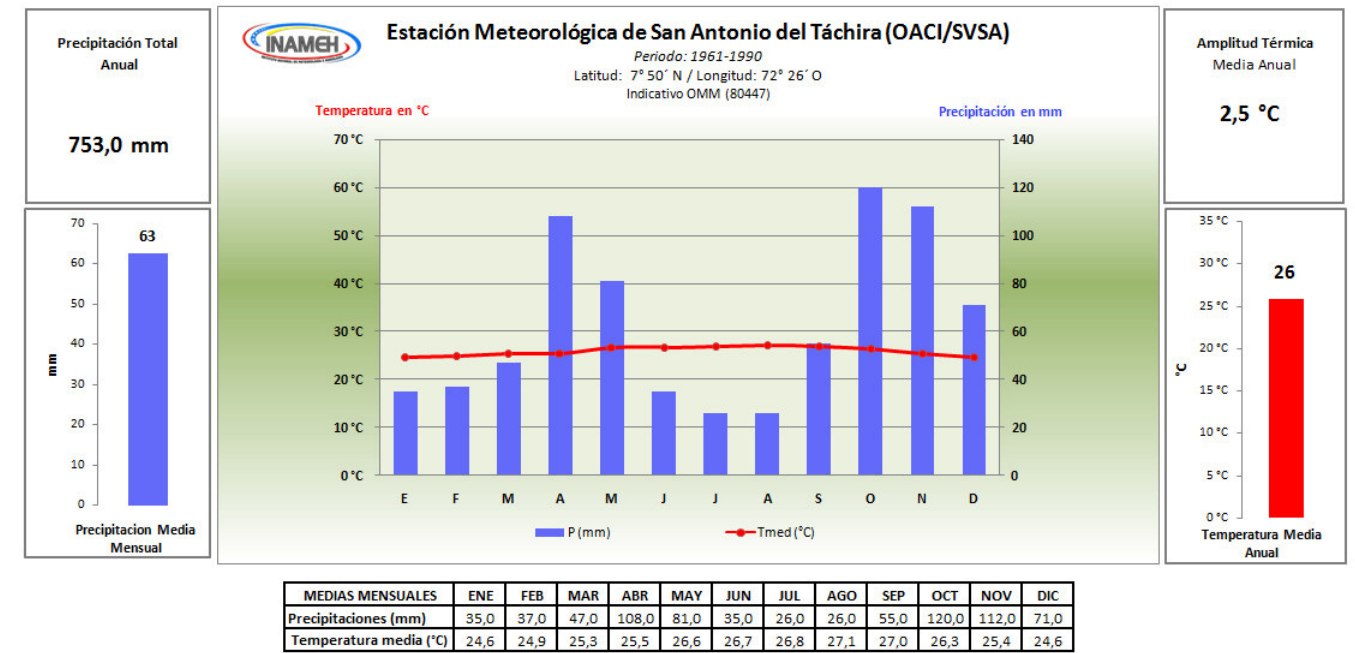

Climograma de la Estación Meteorológica de San A. Táchira, Estado Táchira – Venezuela.
Fuente: Servicio de Meteorología de la Aviación Militar Bolivariana