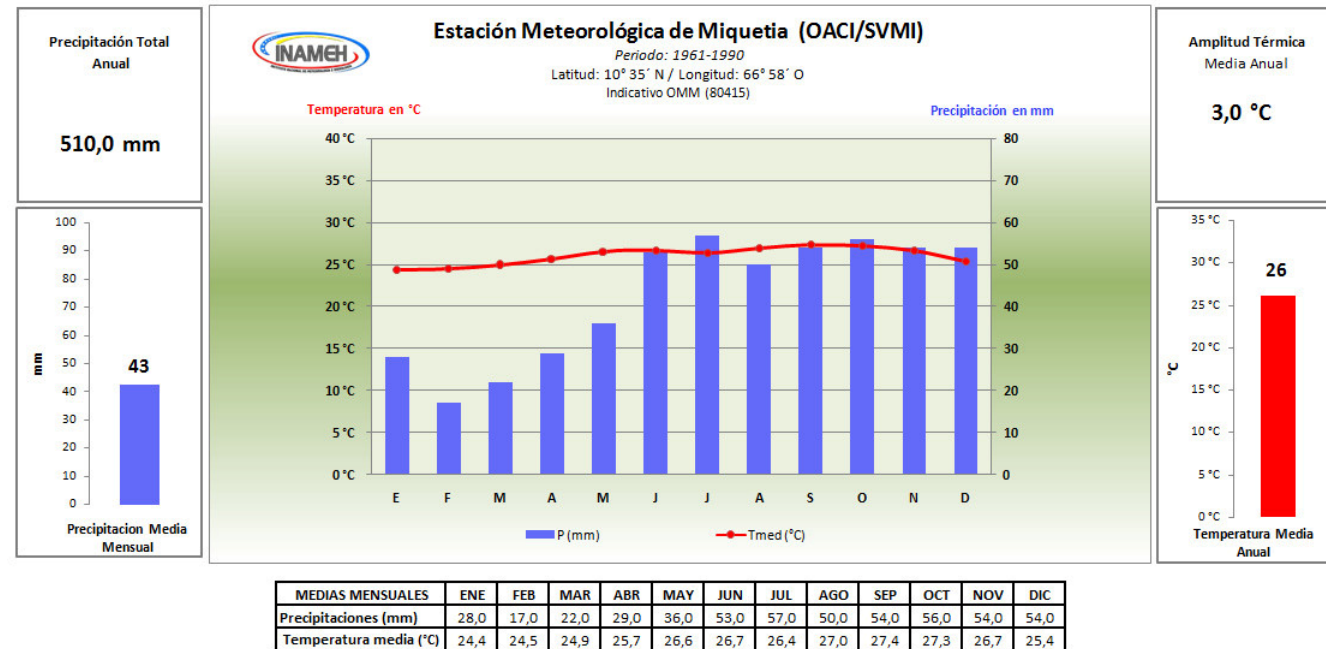

# EL CLIMOGRAMA

Climograma de la Estación Meteorológica de Maiquetía, Estado Vargas –Venezuela.  
 Fuente: Servicio de Meteorología de la Aviación Militar Bolivariana.