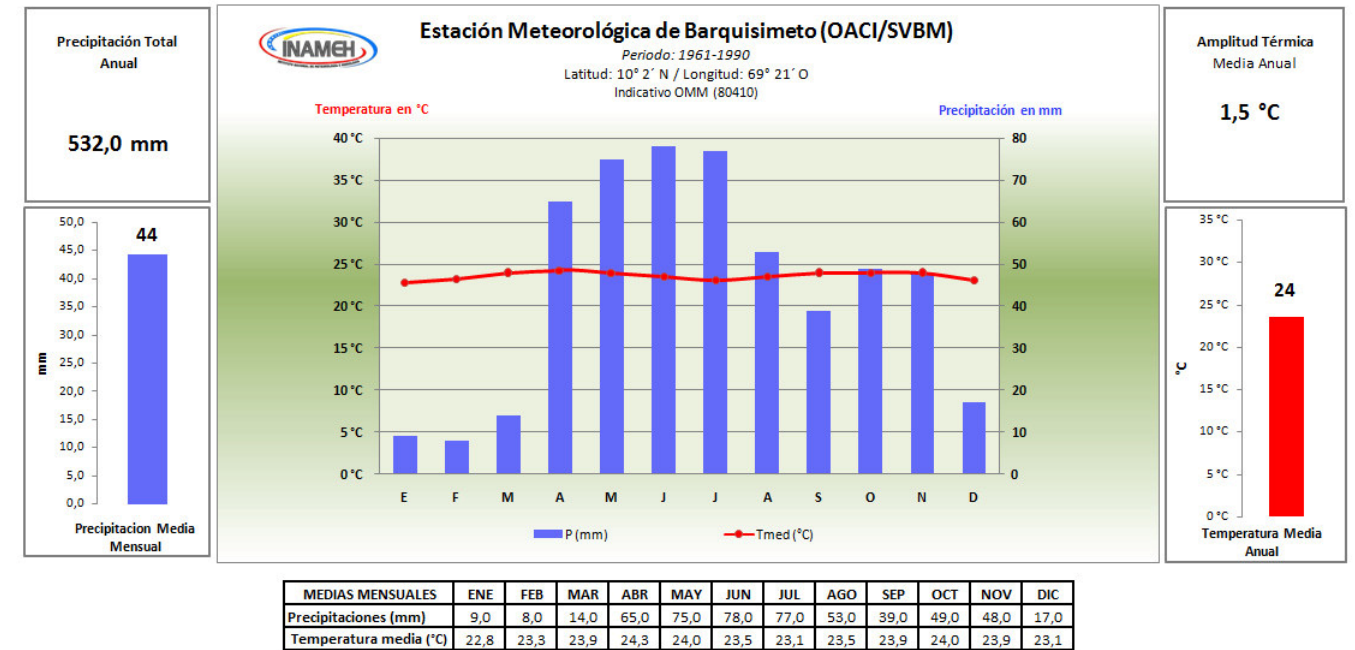

CLIMOGRAMAS

Climograma de la Estación Meteorológica de Barquisimeto, Estado Lara – Venezuela.
Fuente: Servicio de Meteorología de la Aviación Militar Bolivariana.