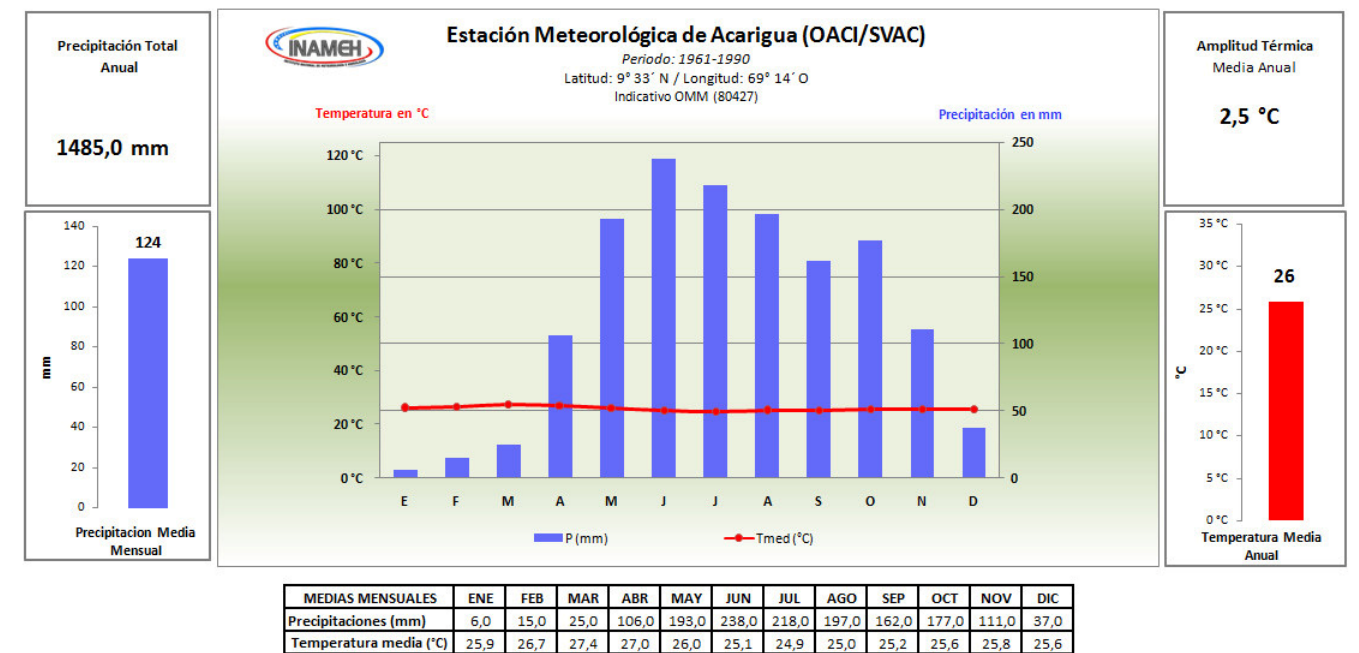

Climograma de la Estación Meteorológica de Acarigua, Estado Portuguesa –Venezuela.
Fuente: Servicio de Meteorología de la Aviación Militar Bolivariana.