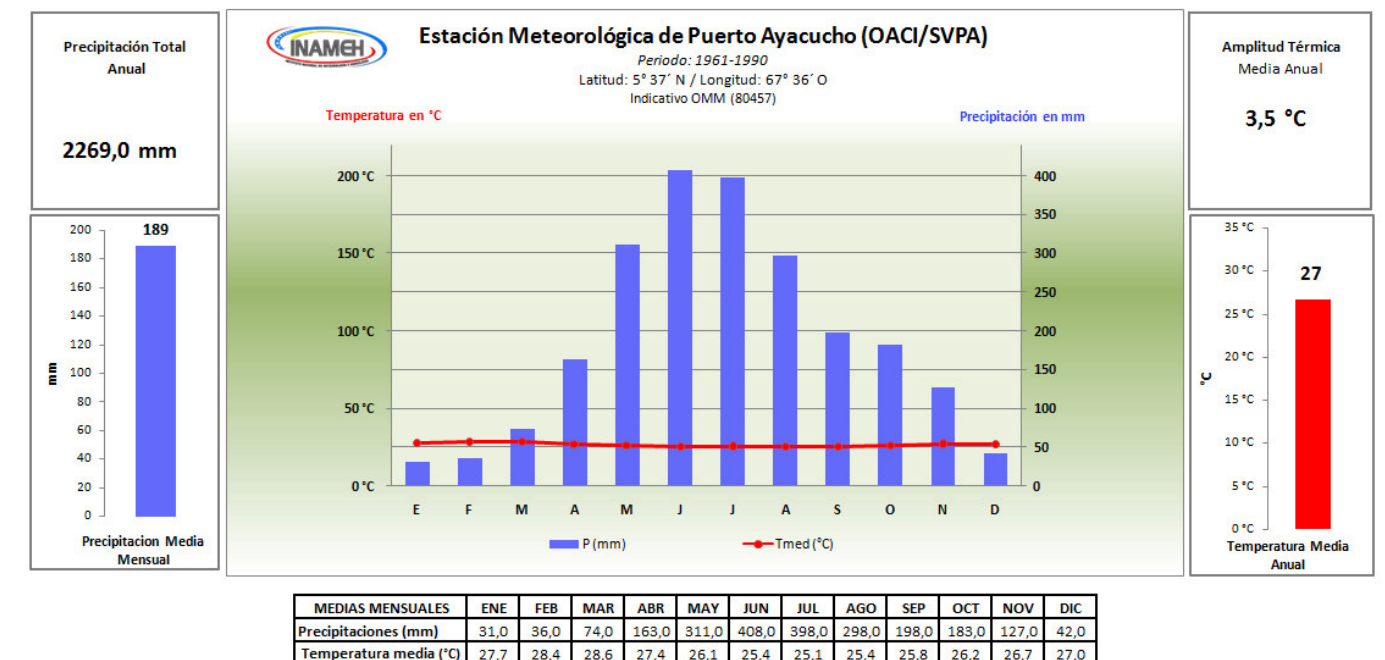

Climograma de la Estación Meteorológica de P.Ayacucho, Estado Amazonas –Venezuela.
Fuente: Servicio de Meteorología de la Aviación Militar Bolivariana