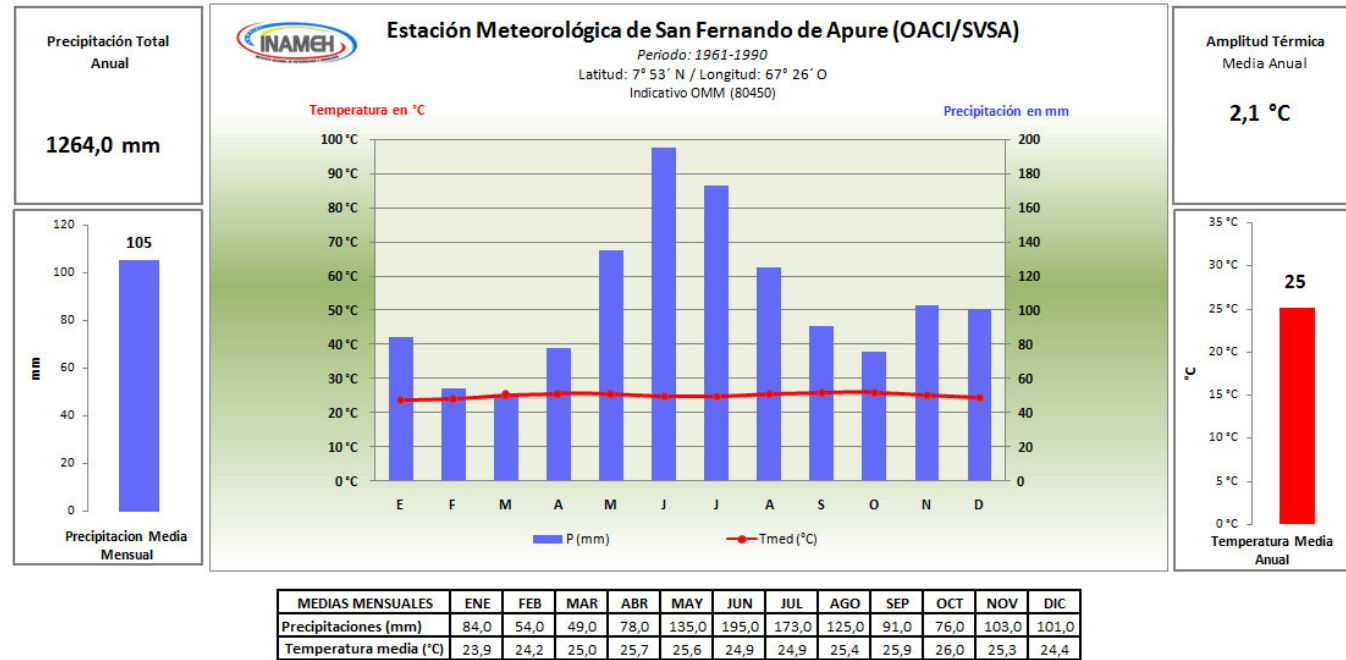

EL CLIMOGRAMA

CLIMOGRAMAS

Climograma de la Estación Meteorológica de San Fdo de Apure, Estado Apure –Venezuela.
Fuente: Servicio de Meteorología de la Aviación Militar Bolivariana