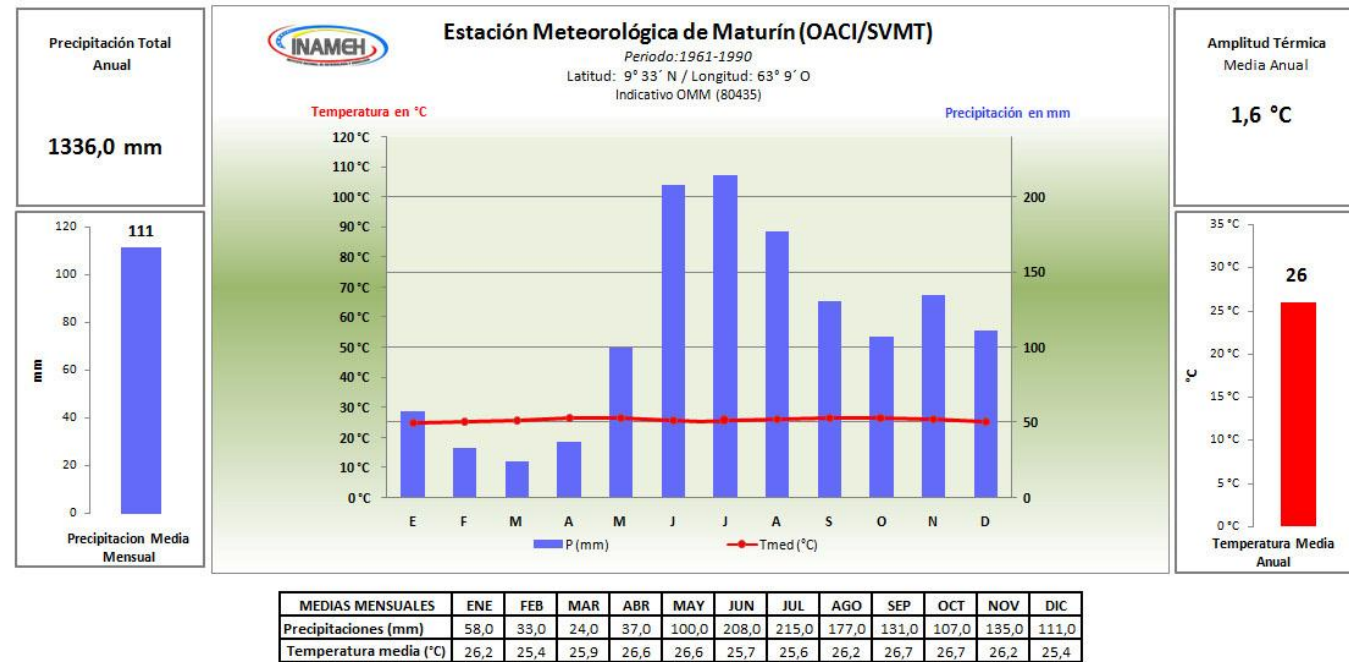

# EL CLIMOGRAMA

Climograma de la Estación Meteorológica de Maturín, Estado Monagas – Venezuela.  
 Fuente: Servicio de Meteorología de la Aviación Militar Bolivariana