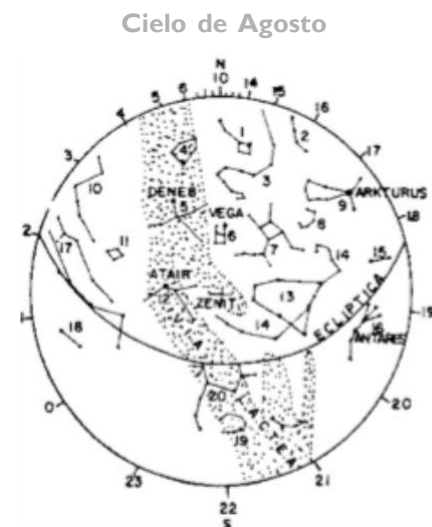

• El signo (-) en la Declinación Solar indica que el Sol está por debajo del ecuador y el (+) por encima.

• El signo (-) en la Declinación Solar indica que el Sol está por debajo del ecuador y el (+) por encima.

Día/Mes	Fenómeno Planetario	Hora hlv
02/08	Mercurio en Afelio	08:30 hlv
02/08	Luna en Apogeo Saturno a	13:25 hlv
03/08	3.5°S de la Luna Eclipse	03:01 hlv
07/08	Parcial de Luna	13:40 hlv
08/08	Luna en nodo descendente	06:26 hlv
18/08	Luna en Perigeo Venus	08:44 hlv
19/08	2.2°N de la Luna Luna en	00:15 hlv
21/08	nodo ascendente	06:04 hlv
25/08	Mercurio 0.9°S de la Luna	04:19 hlv
21/08	Eclipse Total de Sol	13:56 hlv
25/08	Júpiter 3.5°S de la Luna	08:30 hlv
26/08	Mercurio en conjunción inferior	16:30 hlv
28/08	Júpiter 3.1°S de la Luna	15:45 hlv
30/08	Luna en Apogeo	06:55 hlv
30/08	Saturno a 3.6°S de la Luna	09:53 hlv