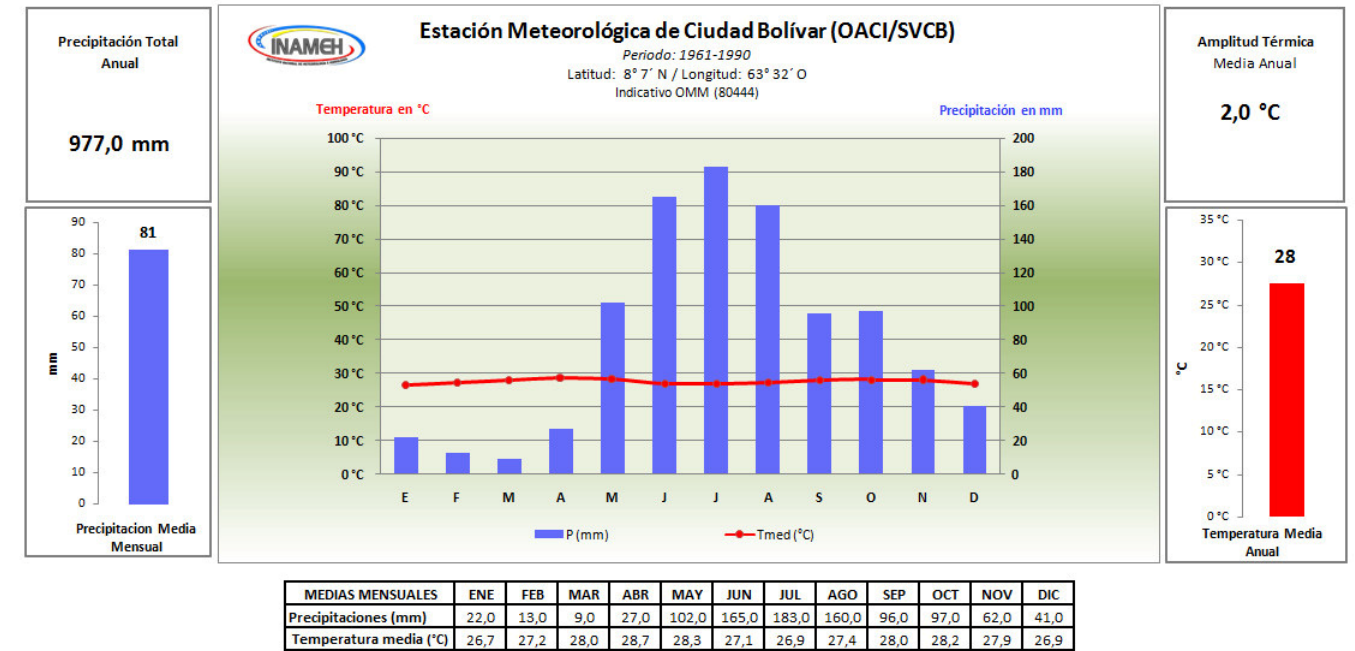

CLIMOGRAMAS

Climograma de la Estación Meteorológica de Ciudad Bolívar, Estado Bolívar – Venezuela.
Fuente: Servicio de Meteorología de la Aviación Militar Bolivariana