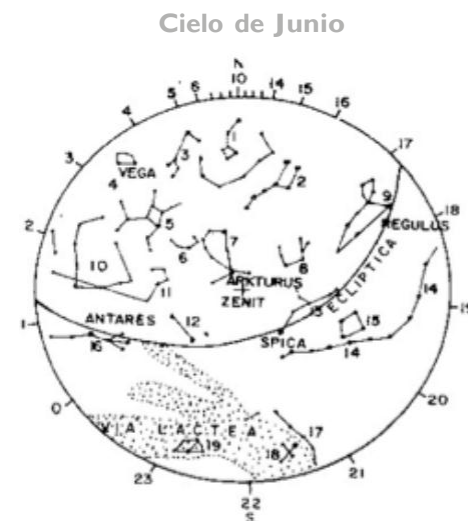

- El signo (-) en la Declinación Solar indica que el Sol está por debajo del ecuador y el (+) por encima.
- 24 – Batalla de Carabobo.

Imagen 6. Cielo en Junio

- El signo (-) en la Declinación Solar indica que el Sol está por debajo del ecuador y el (+) por encima.
- 05 – Declaración de la Independencia.
- 24 – Natalicio del Libertador.

Día/Mes	Fenómeno Planetario	Hora hlv
03/06	Júpiter a 2.3° S de la Luna	12:27 hlv
08/06	Luna en Apogeo	12:51 hlv
09/06	Saturno a 3.1° S de la Luna	15:55 hlv
12/06	Venus en Afelio	14:30 hlv
14/06	Luna en nodo descendente	17:10 hlv
14/06	Saturno en Oposición	23:30 hlv
19/06	Mercurio Perihelio	03:30 hlv
20/06	Venus 2.4° N de la Luna	11:43 hlv
20/06	Solsticio de Verano	18:45 hlv
21/06	Mercurio en conjunción Superior	04:30 hlv
23/06	Luna en Perigeo	01:19 hlv
27/06	Luna en nodo ascendente	06:56 hlv

Día/Mes	Fenómeno Planetario	Hora hlv
05/07	Luna en Apogeo	23:57 hlv
06/07	Saturno a 3.2° S de la Luna	12:51 hlv
12/07	Luna en nodo descendente	00:47 hlv
20/07	Venus 2.7° N de la Luna	06:43 hlv
21/07	Luna en Perigeo	12:39 hlv
24/07	Luna en nodo ascendente	20:16 hlv
25/07	Mercurio 0.9° S de la Luna	04:19 hlv
26/07	Marte en conjunción con el Sol	19:30 hlv
28/07	Júpiter 3.1° S de la Luna	15:45 hlv
29/07	Mercurio en su mayor elongación 27.2° E	23:30 hlv