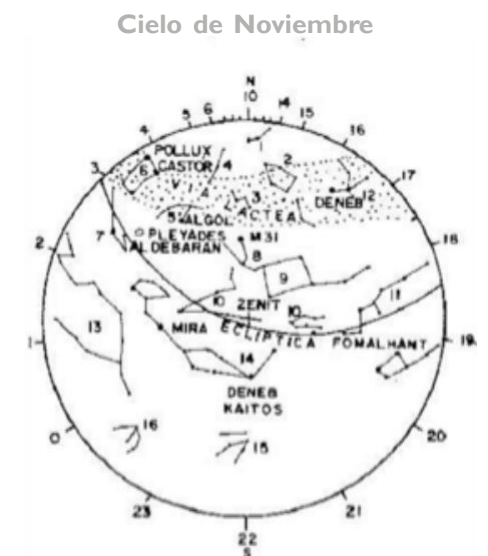

- El signo (-) en la Declinación Solar indica que el Sol está por debajo del ecuador y el (+) por encima.

Día/Mes	Fenómeno Planetario	Hora hlv
05/11	Luna en Perigeo	19:39 hlv
10/11	Luna en nodo ascendente	18:10 hlv
14/11	Martes a 3.2°S de la Luna	20:10 hlv
20/11	Saturno a 3.0°S de la Luna	20:04 hlv
21/11	Luna en Apogeo	14:22 hlv
23/11	Mercurio en su mayor elongación 22.0°E	19:30 hlv
25/11	Luna en nodo descendente	03:52 hlv