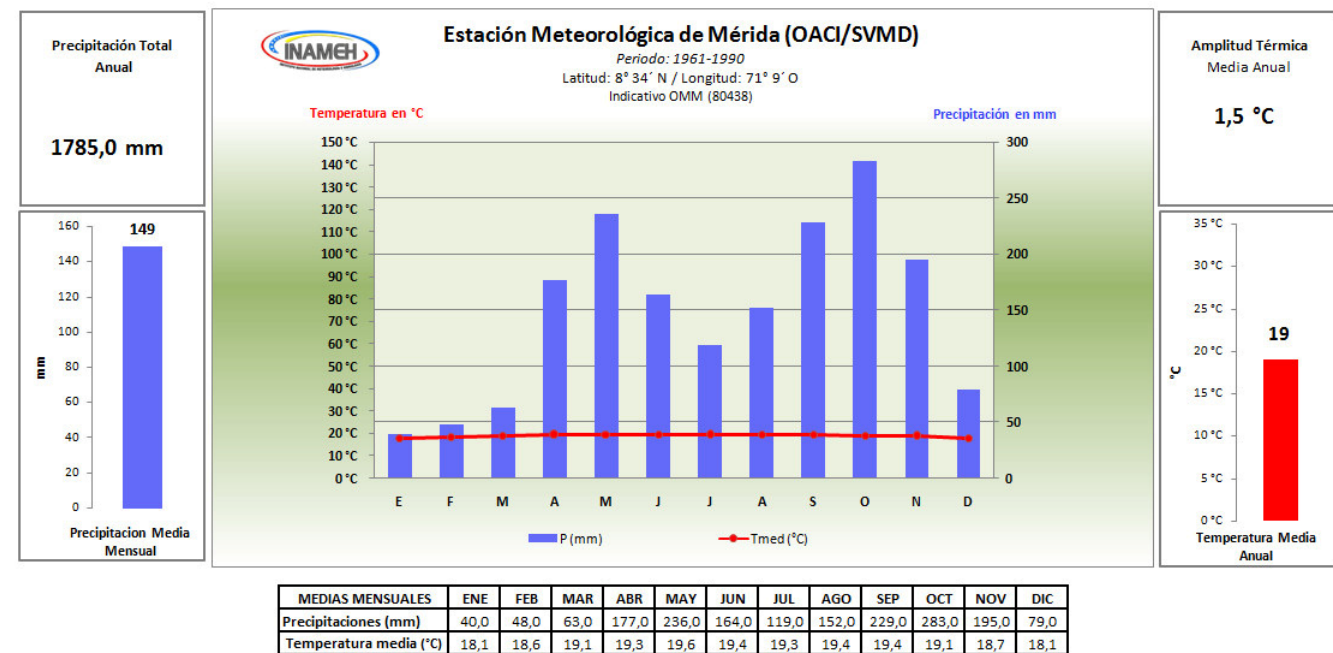

Climograma de la Estación Meteorológica de Mérida, Estado Mérida – Venezuela.
Fuente: Servicio de Meteorología de la Aviación Militar Bolivariana