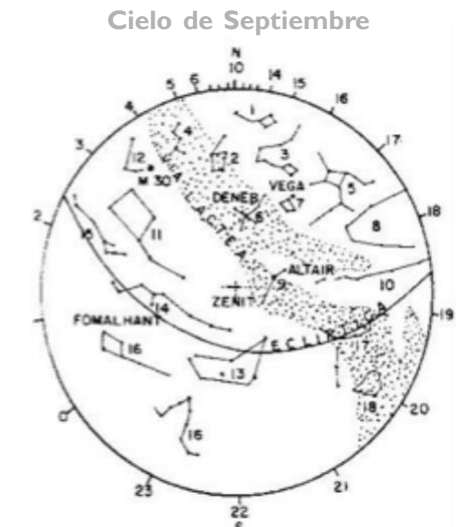

Día/Mes	Fenómeno Planetario	Hora hlv
04/09	Luna en nodo descendente	14:11 hlv
04/09	Mercurio a 3.2° de Marte	19:30 hlv
04/09	Neptuno en oposición	02:33 hlv
12/09	Mercurio en su mayor elongación 17.9°E	05:30 hlv
13/09	Luna en Perigeo Mercurio	11:34 hlv
16/09	0.1°S de Martes Luna en	13:30 hlv
17/09	nodo ascendente Venus a	13:58 hlv
17/09	0.5°N de la Luna Mercurio	20:26 hlv
18/09	0.0°N de la Luna Júpiter	18:52 hlv
22/09	3.7°S de la Luna	03:21 hlv
22/09	Equinoccio de Otoño	15:32 hlv
26/09	Saturno a 3.5°S de la Luna	19:39 hlv
27/09	Luna en Apogeo	02:19 hlv