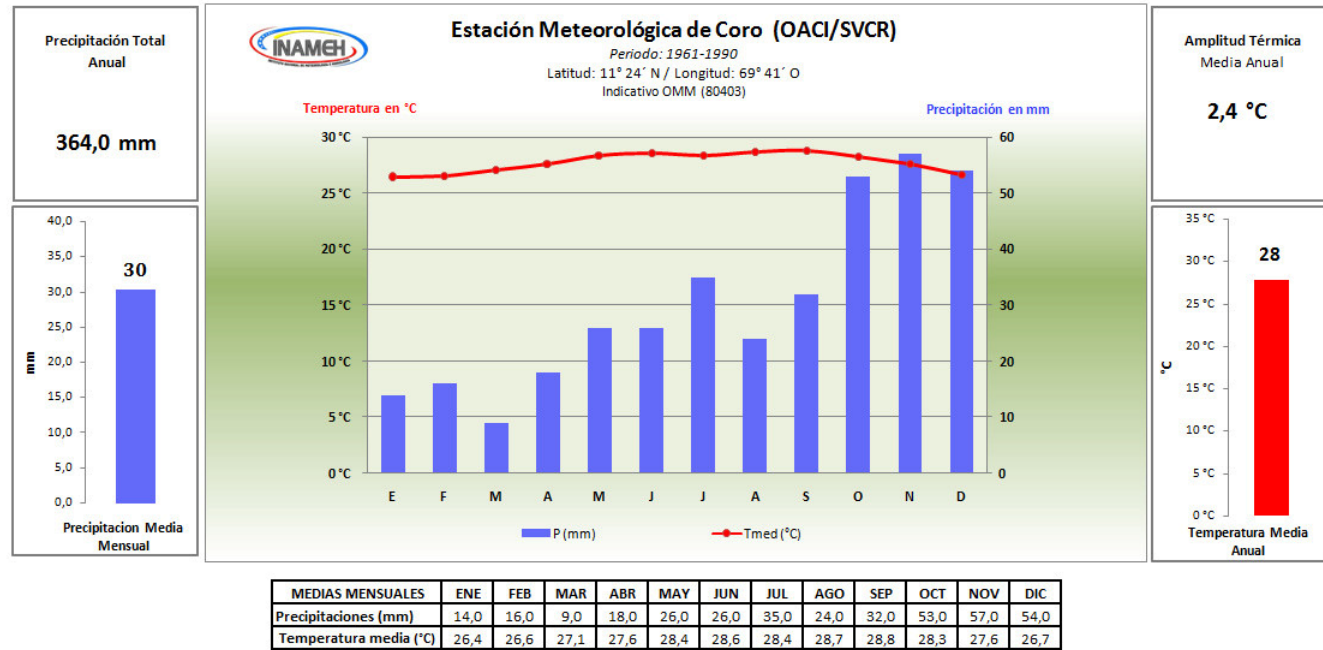

EL CLIMOGRAMA

A continuación se muestran los climogramas de algunas de las estaciones meteorológicas de la República Bolivariana de Venezuela:

Climograma de la Estación Meteorológica de Coro, Estado Falcón – Venezuela.
Fuente: Servicio de Meteorología de la Aviación Militar Bolivariana.