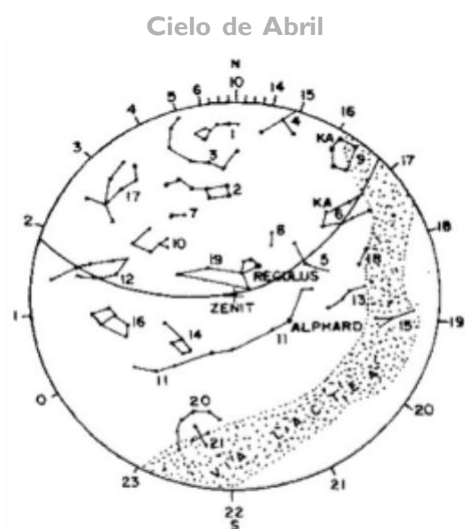

- El signo (-) en la Declinación Solar indica que el Sol está por debajo del ecuador y el (+) por encima.
- 14/13 – Jueves y Viernes Santos.
- 19 – Firma del Acta de la Independencia en 1810.

- El signo (-) en la Declinación Solar indica que el Sol está por debajo del ecuador y el (+) por encima.
- 01 – Día del Trabajador.

Día/Mes	Fenómeno Planetario	Hora hlv
01/03	Martes 4.3°N de la Luna	13:28 hlv
01/03	Neptuno en Conjunción con el Sol	20:30 hlv
03/03	Luna en Perigeo	01:54 hlv
06/03	Mercury en Conjunción Superior	19:30 hlv
10/03	Luna en nodo ascendente	22:43 hlv
14/03	Júpiter a 2.5° S de la Luna	15:30 hlv
18/03	Luna en apogeo	11:55 hlv
20/03	Equinoccio de Primavera	04:59 hlv
20/03	Saturno a 3.4° S de la	09:30 hlv
23/03	Mercurio en Perihelio	08:30 hlv
25/03	Venus en conjunción Inferior	05:30 hlv
25/03	Luna en Nodo descendente	10:11 hlv.
30/03	Luna en Perigeo	07:09 hlv.
30/03	Martes en 5.5° de la Luna	07:33 hlv.