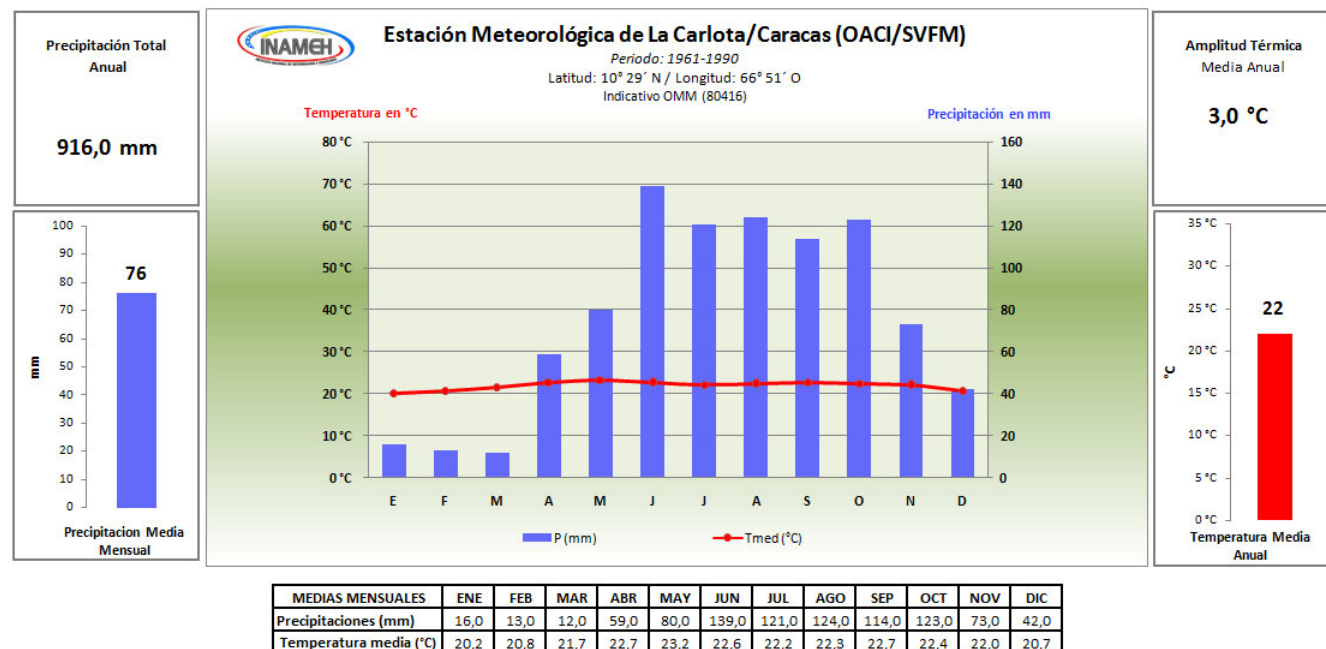

Climograma de la Estación Meteorológica de La Carlota/Caracas, Dtto. Capital –Venezuela.
Fuente: Servicio de Meteorología de la Aviación Militar Bolivariana.