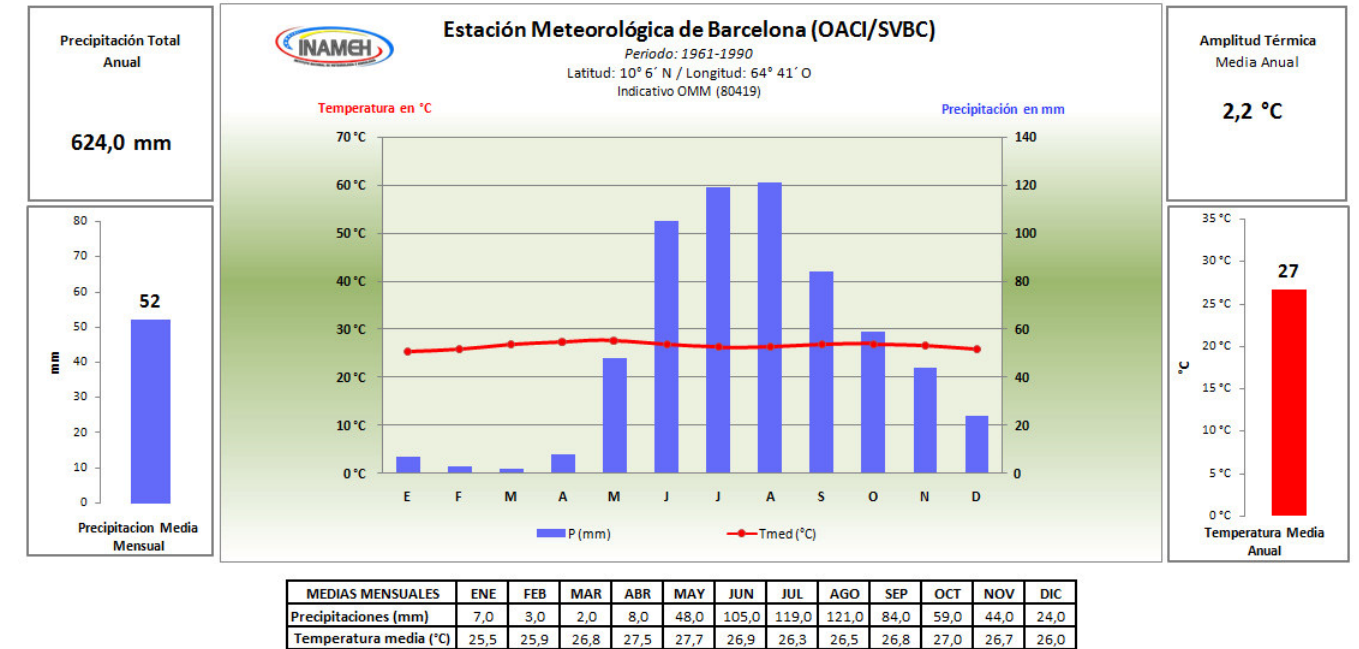

CLIMOGRAMAS

Climograma de la Estación Meteorológica de Barcelona, Estado Anzoátegui –Venezuela.
Fuente: Servicio de Meteorología de la Aviación Militar Bolivariana.