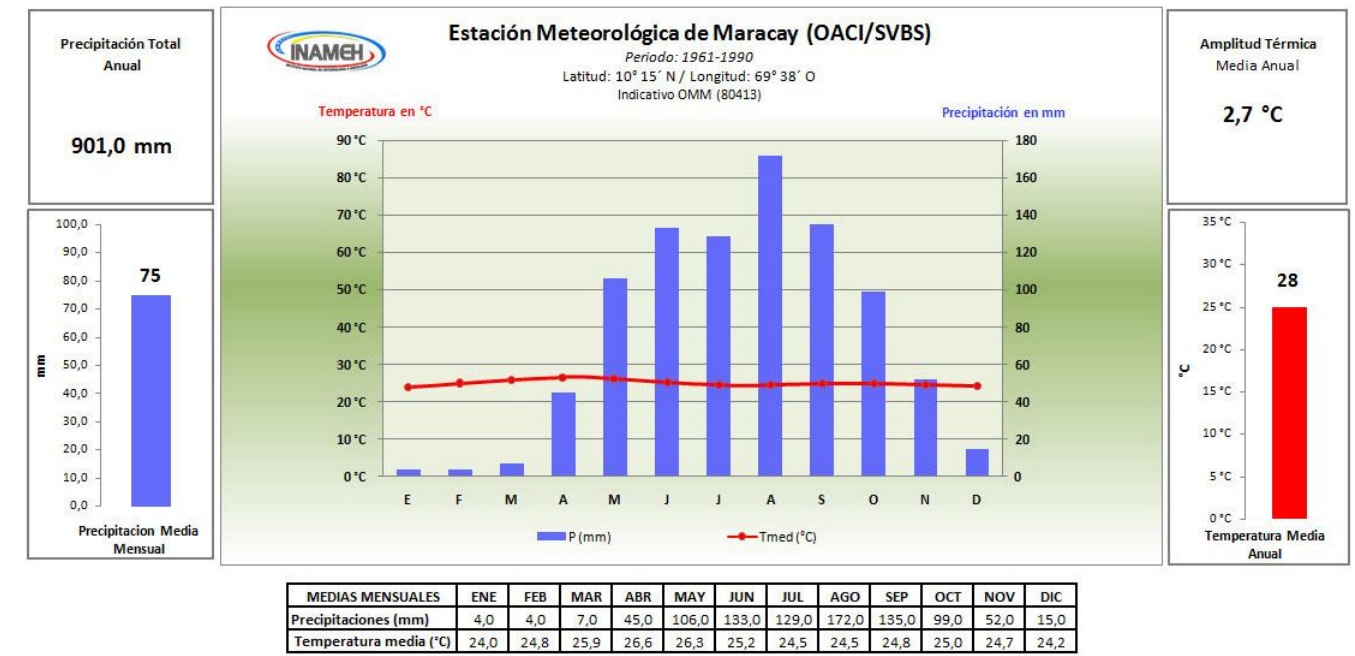

Climograma de la Estación Meteorológica de Maracay, Estado Aragua – Venezuela.
Fuente: Servicio de Meteorología de la Aviación Militar Bolivariana.