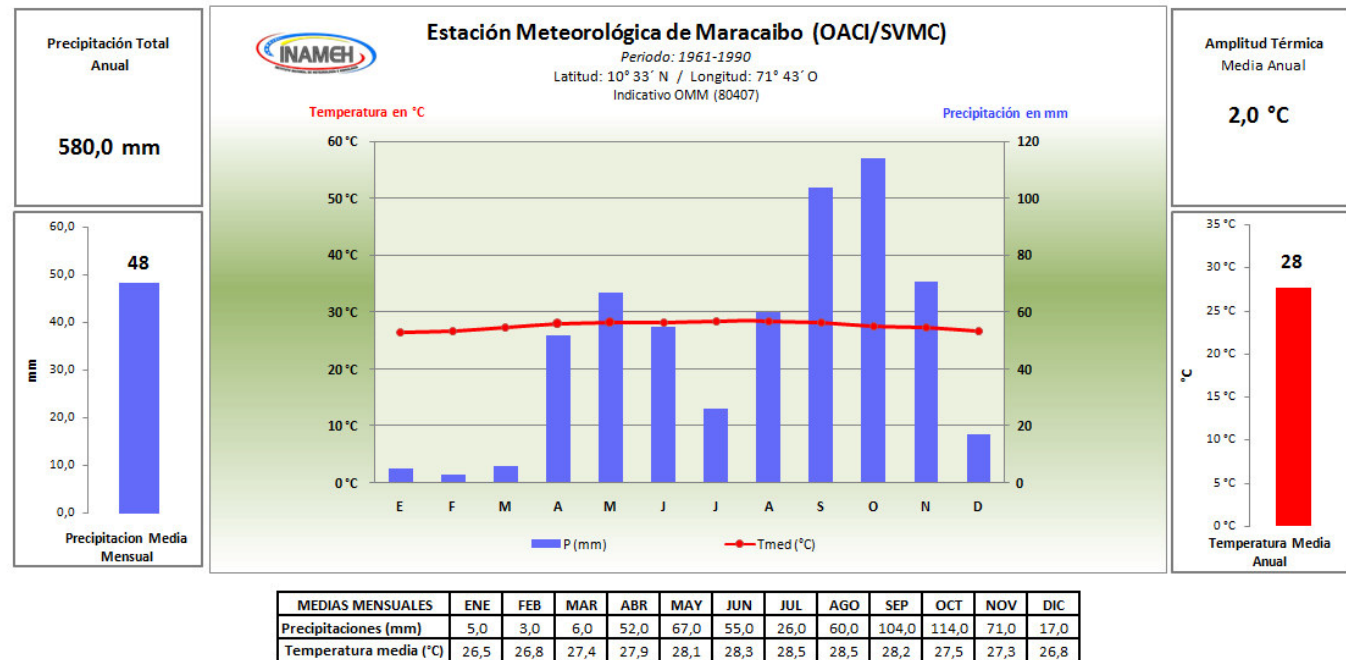

Climograma de la Estación Meteorológica de Maracaibo, Estado Zulia – Venezuela.
Fuente: Servicio de Meteorología de la Aviación Militar Bolivariana.