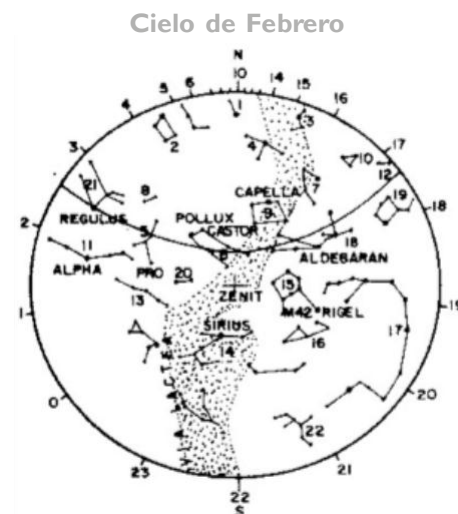

- El signo (-) en la Declinación Solar indica que el Sol está por debajo del ecuador y el (+) por encima.
- 27/28 – Lunes y Martes de Carnaval

- El signo (-) en la Declinación Solar indica que el Sol está por debajo del ecuador y el (+) por encima.
- 23 – Día Meteorológico Mundial

Día/Mes	Fenómeno Planetario	Hora hlv
06/02	Luna en perigeo	08:30 hlv
10/02	Luna en oposición con respecto al sol	19:30 hlv
11/02	Luna en nodo ascendente	14:30 hlv
18/02	Luna comienza la aceleración este	15:30 hlv
18/02	Luna en apogeo	16:30 hlv
26/02	Luna en nodo descendente	01:30 hlv
26/02	Luna en conjunción con el sol	09:30 hlv
27/02	Marte en modo Descendente	00:30 hlv
27/02	Mercurio en Apogeo	16:30 hlv